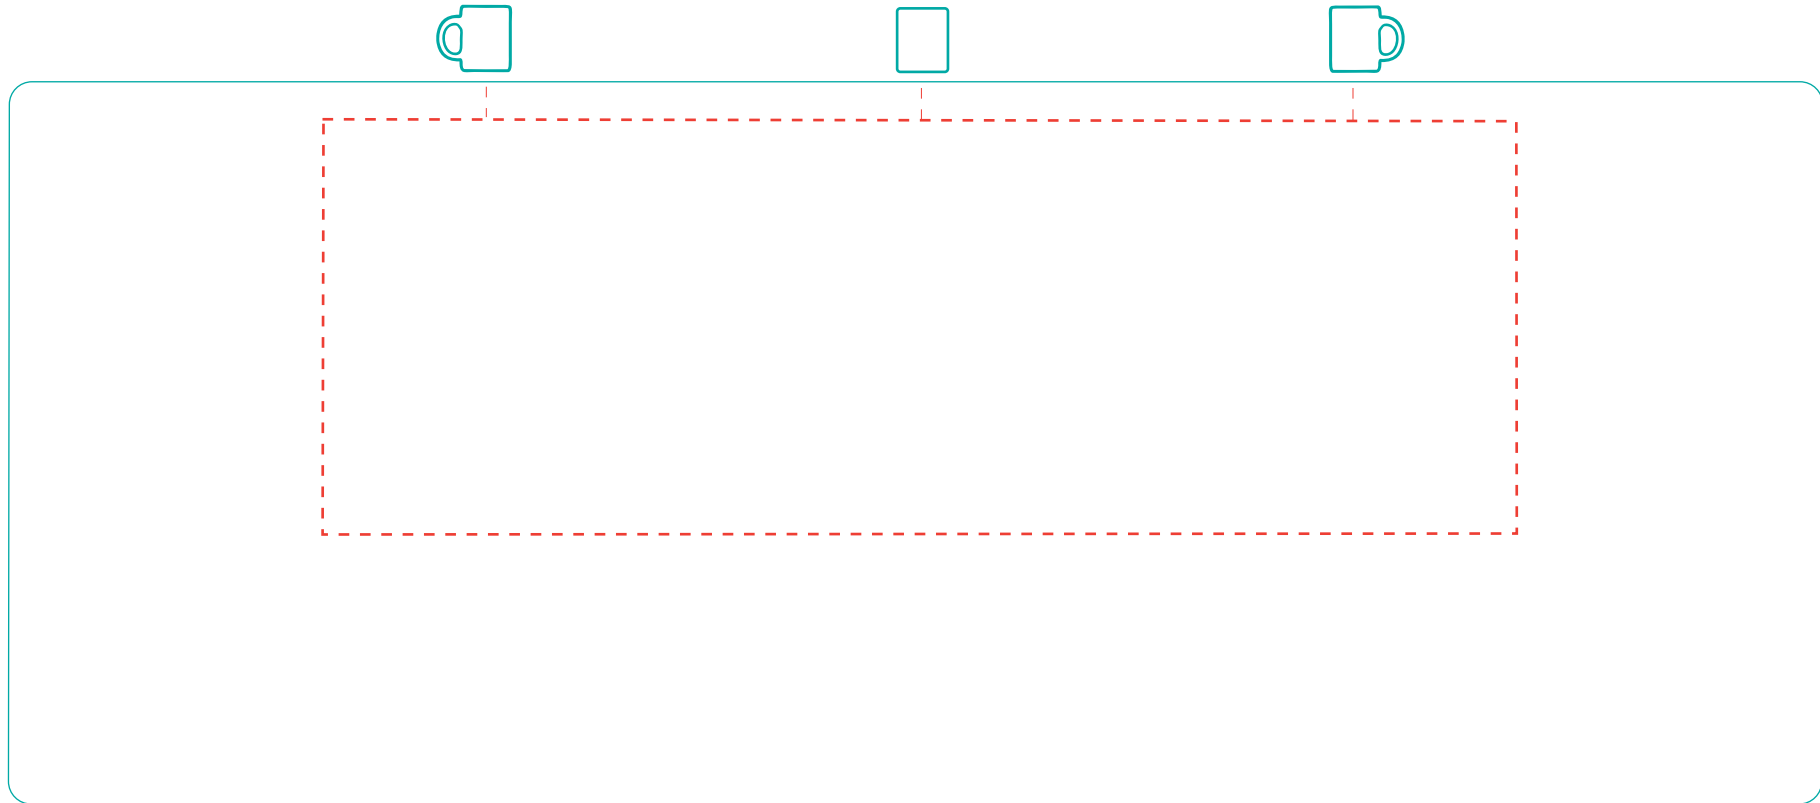

Elektra

A 0105

Direktdruck
direct print

max. Druckfläche: Länge 158 mm, Höhe 55 mm
max. printing area: length 158 mm, height 55 mm