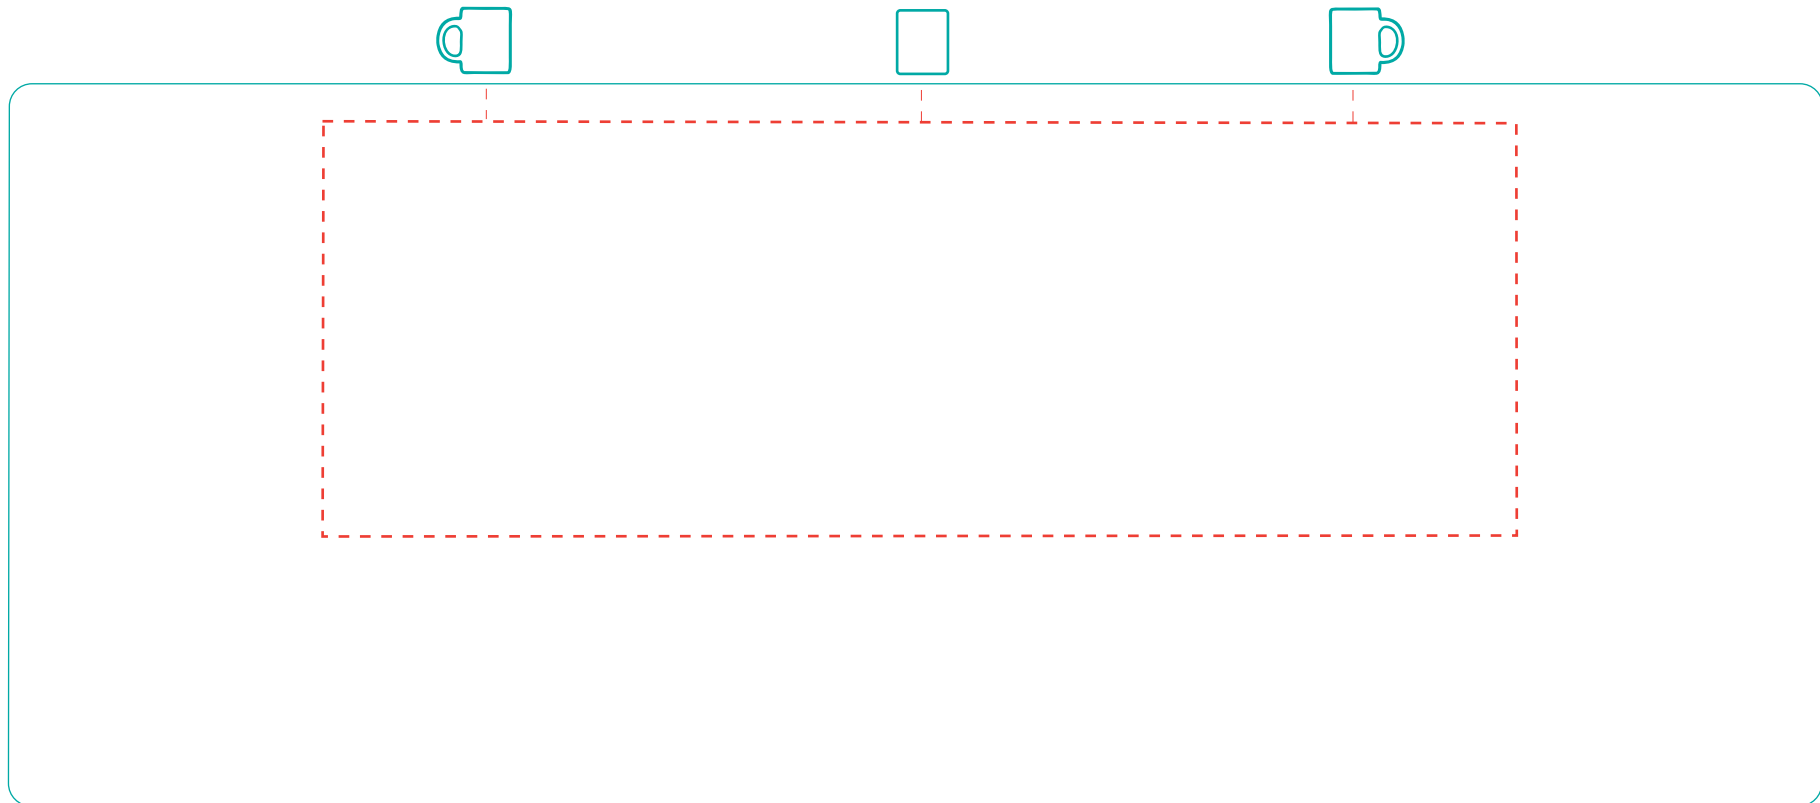

Elektra

A 0005

Direktdruck
direct print

max. Druckfläche: Länge 158 mm, Höhe 55 mm

max. printing area: length 158 mm, height 55 mm