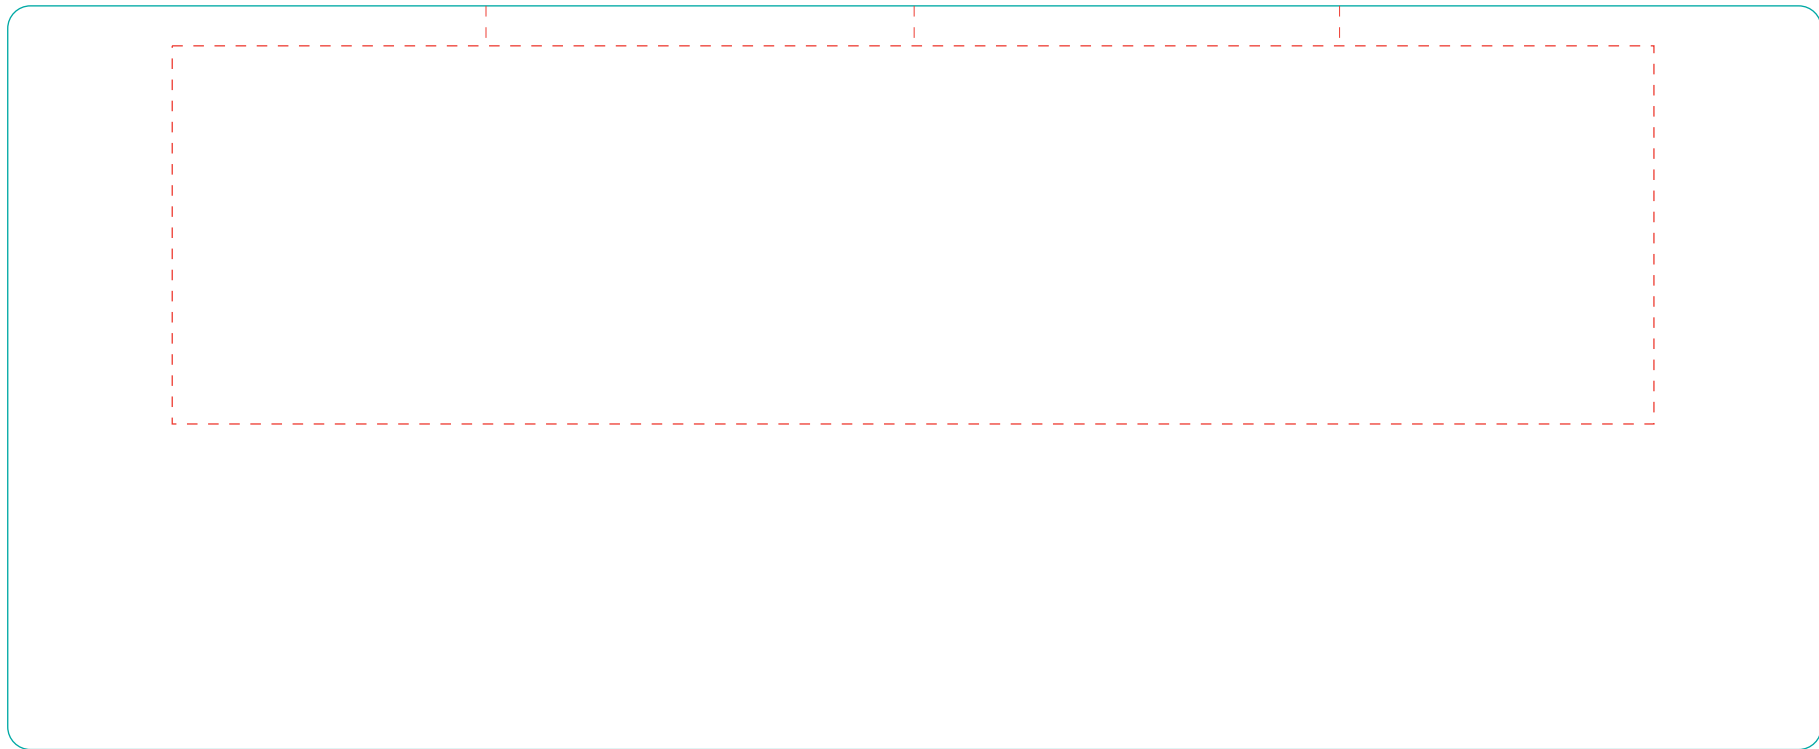

# Elektra

A 0005

# Abziehbild transfer print

max. Druckfläche: Länge 196 mm, Höhe 50 mm  
max. printing area: length 196 mm, height 50 mm