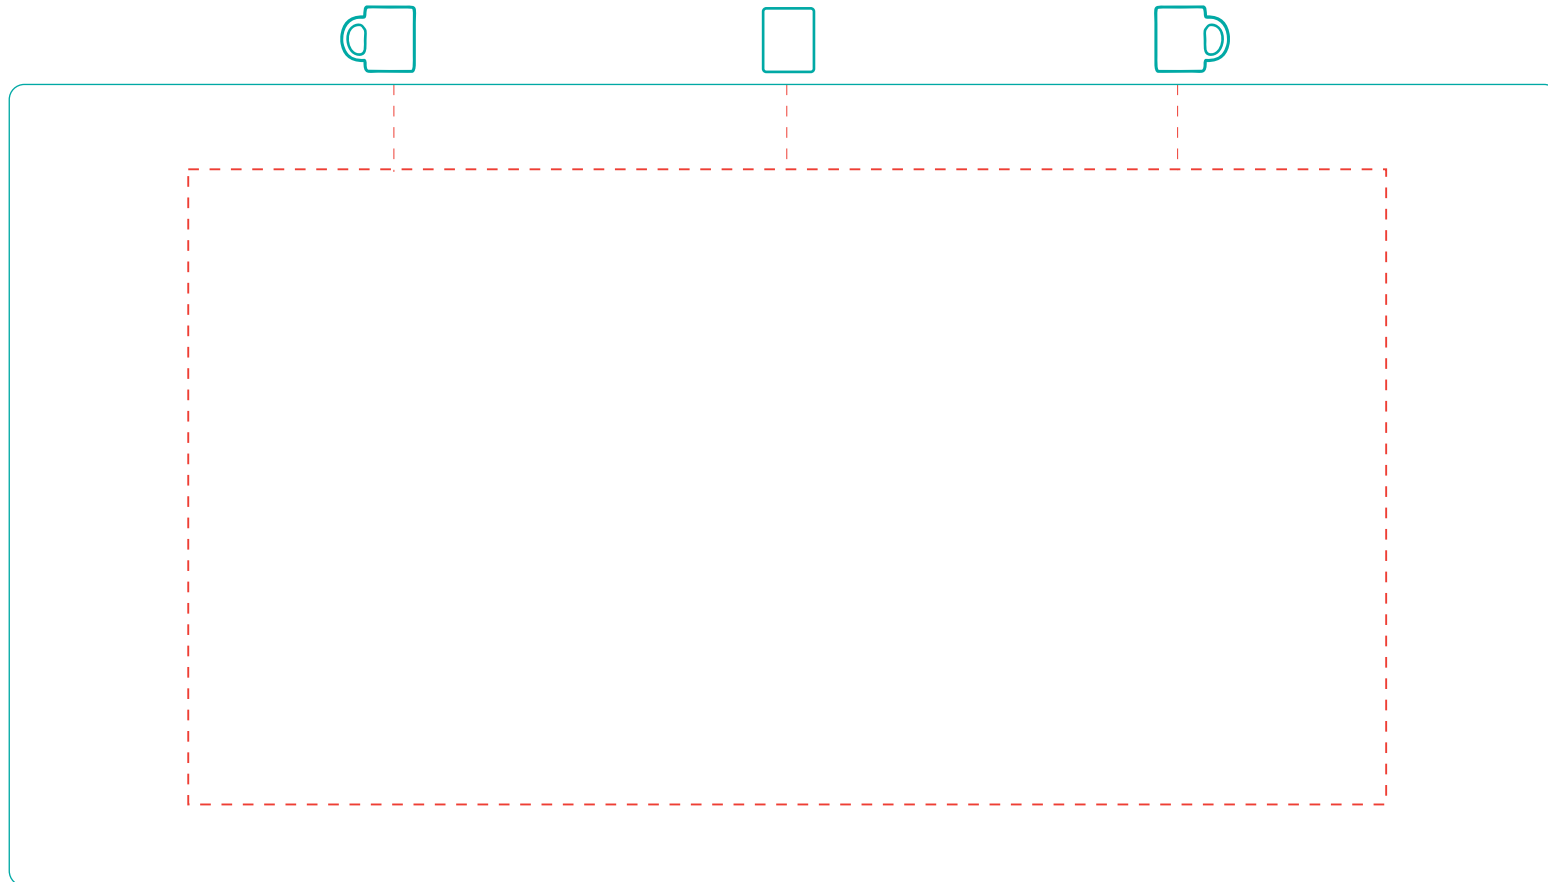

# Celine

A 2005

Direktdruck  
direct print

max. Druckfläche: Länge 159 mm, Höhe 84 mm

max. printing area: length 159 mm, height 84 mm