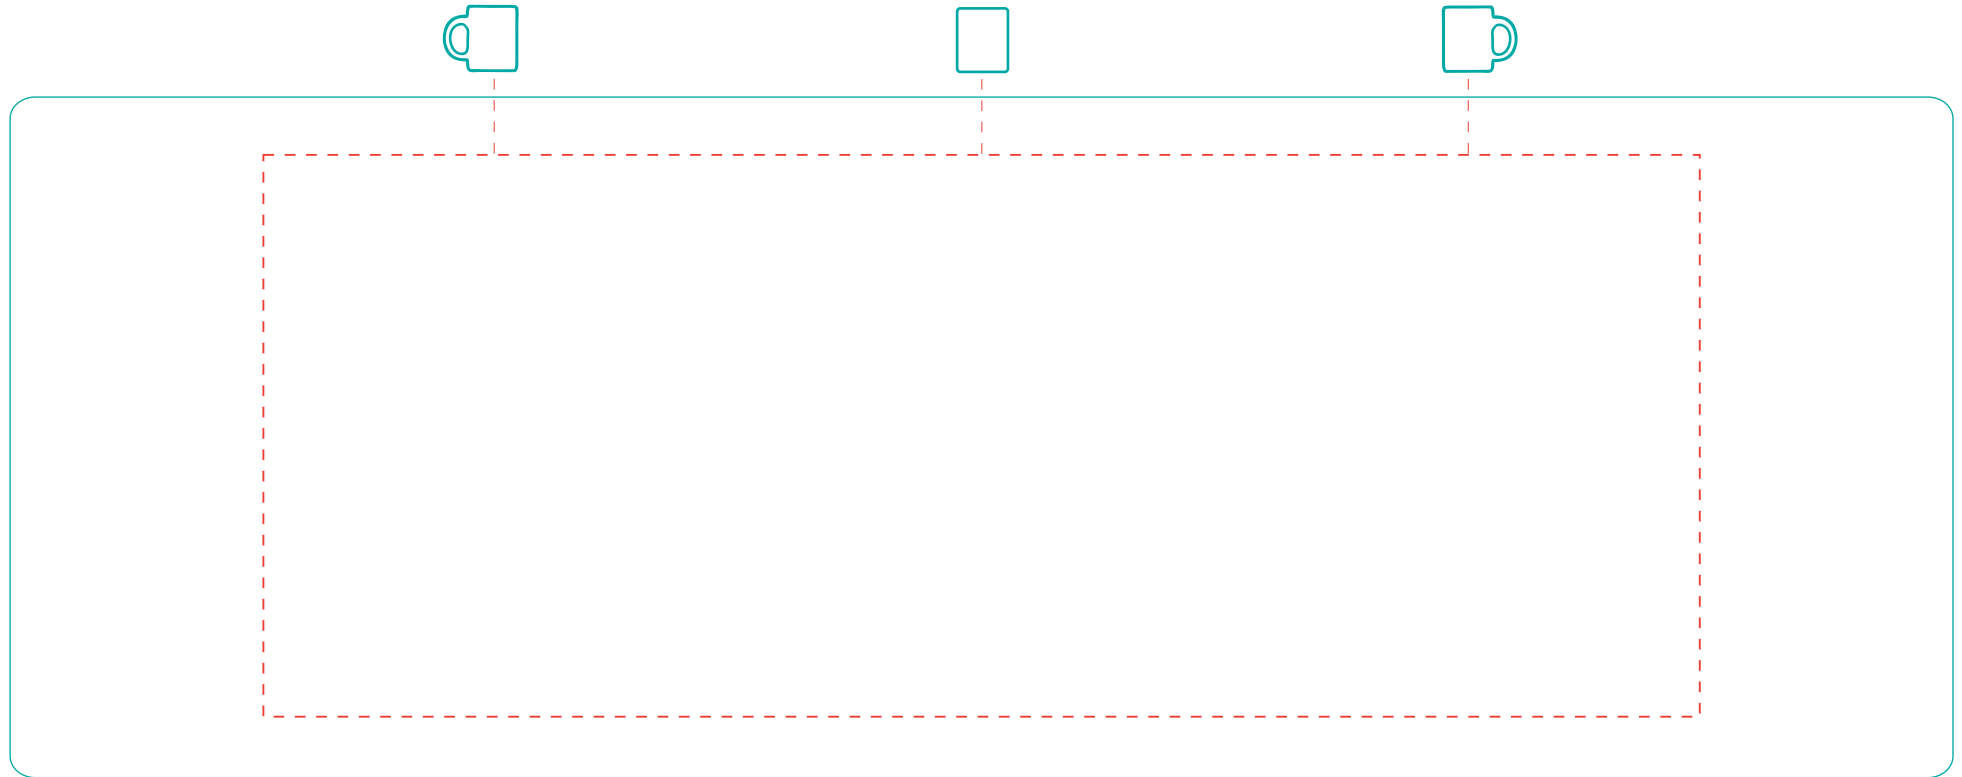

Carmen

A 2022

Direktdruck
direct print

max. Druckfläche: Länge 190 mm, Höhe 75 mm
max. printing area: length 190 mm, height 75 mm